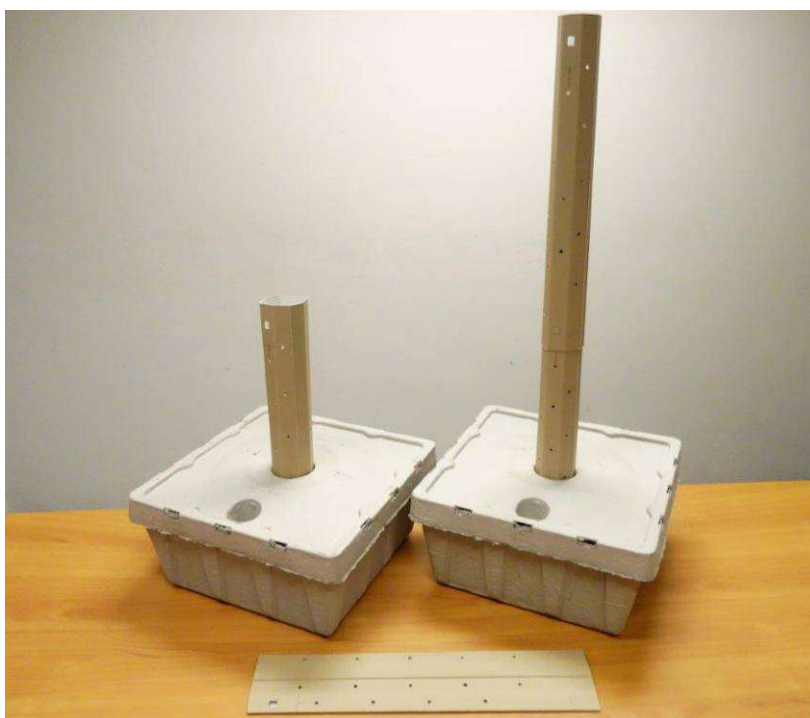

Un astucieux système de languettes permet d'empiler les tubes. Ce long télescope protège contre les chèvres, chevreuils, moutons, etc.

Simplement mis en forme à partir d'une feuille pliée pré-collée – Très faible cout de transport

Un astucieux système de languettes permet d'empiler les tubes. Ce long télescope protège contre les chèvres, chevreuils, moutons, etc.

S'utilise en combinaison du Waterboxx® plant cocoon

S'utilise en combinaison du Growboxx® plant cocoon