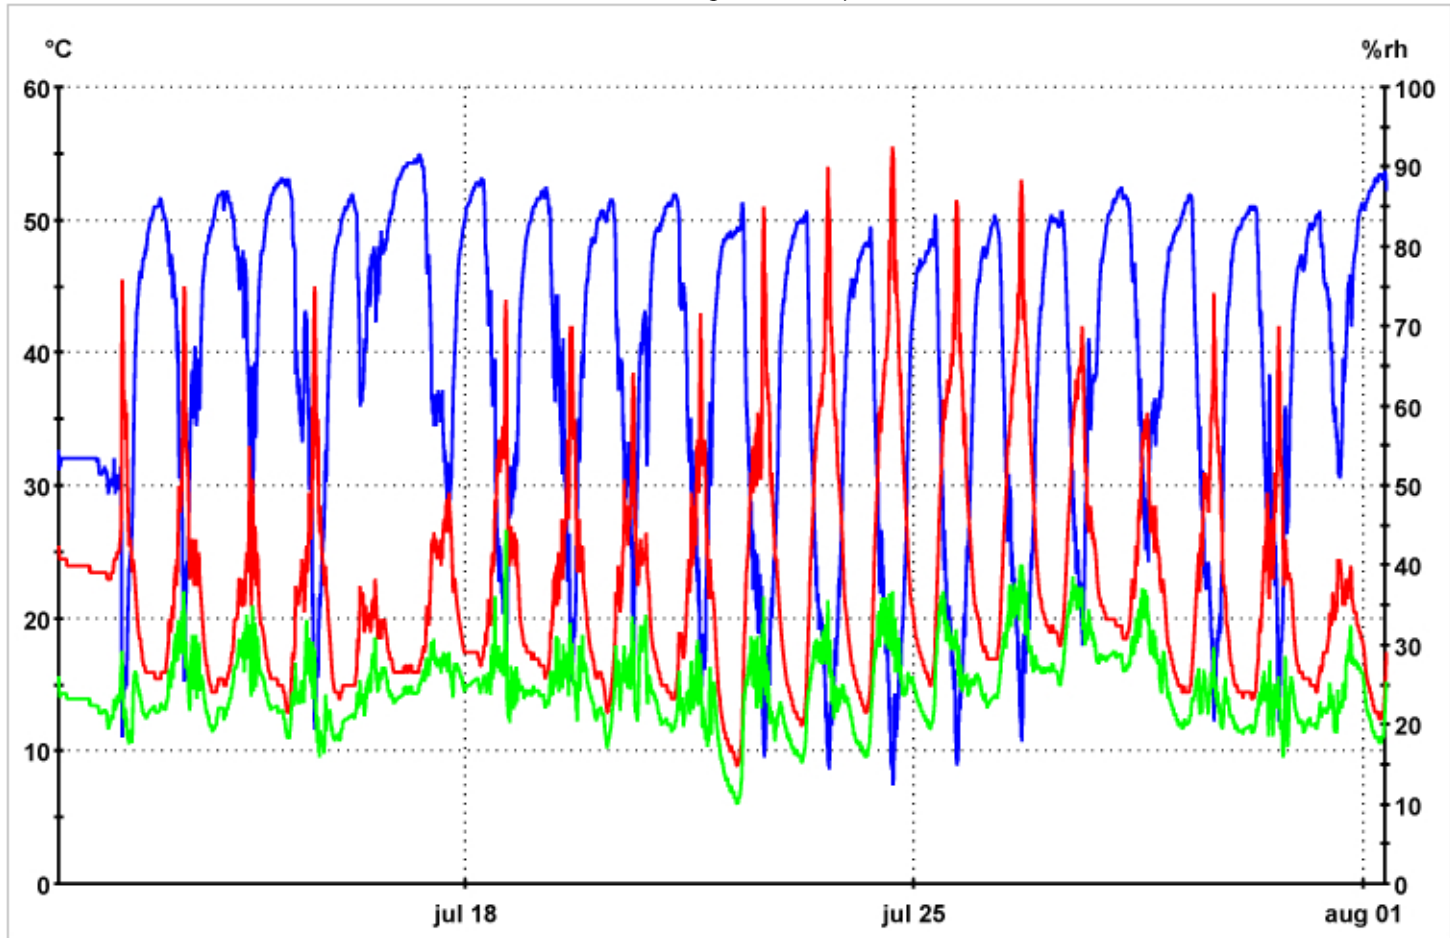

# Het evenwichtige effect op temperaturen van de Groasis Waterboxx

Deze grafieken vergelijken het broeikas klimaat en het micro klimaat in de opening van de Groasis Waterboxx op hetzelfde moment

## EasyLog USB buiten de Waterboxx

11 juli tot 1 augustus 2012. Grafieken betreffende temperaturen en relatieve vochtigheid van een Nederlandse broeikas met het Groasis Waterboxx groenten experiment

— Celsius — dew point — Humidity

## EasyLog USB binnen de Waterboxx

11 juli tot 1 augustus 2012. Grafieken betreffende temperaturen en relatieve vochtigheid binnenin de opening van de Groasis Waterboxx met het groenten experiment in dezelfde broeikas

— Celsius — dew point — Humidity

From:- 11 July 2012 16:23:04 To:- 01 August 2012 08:08:04