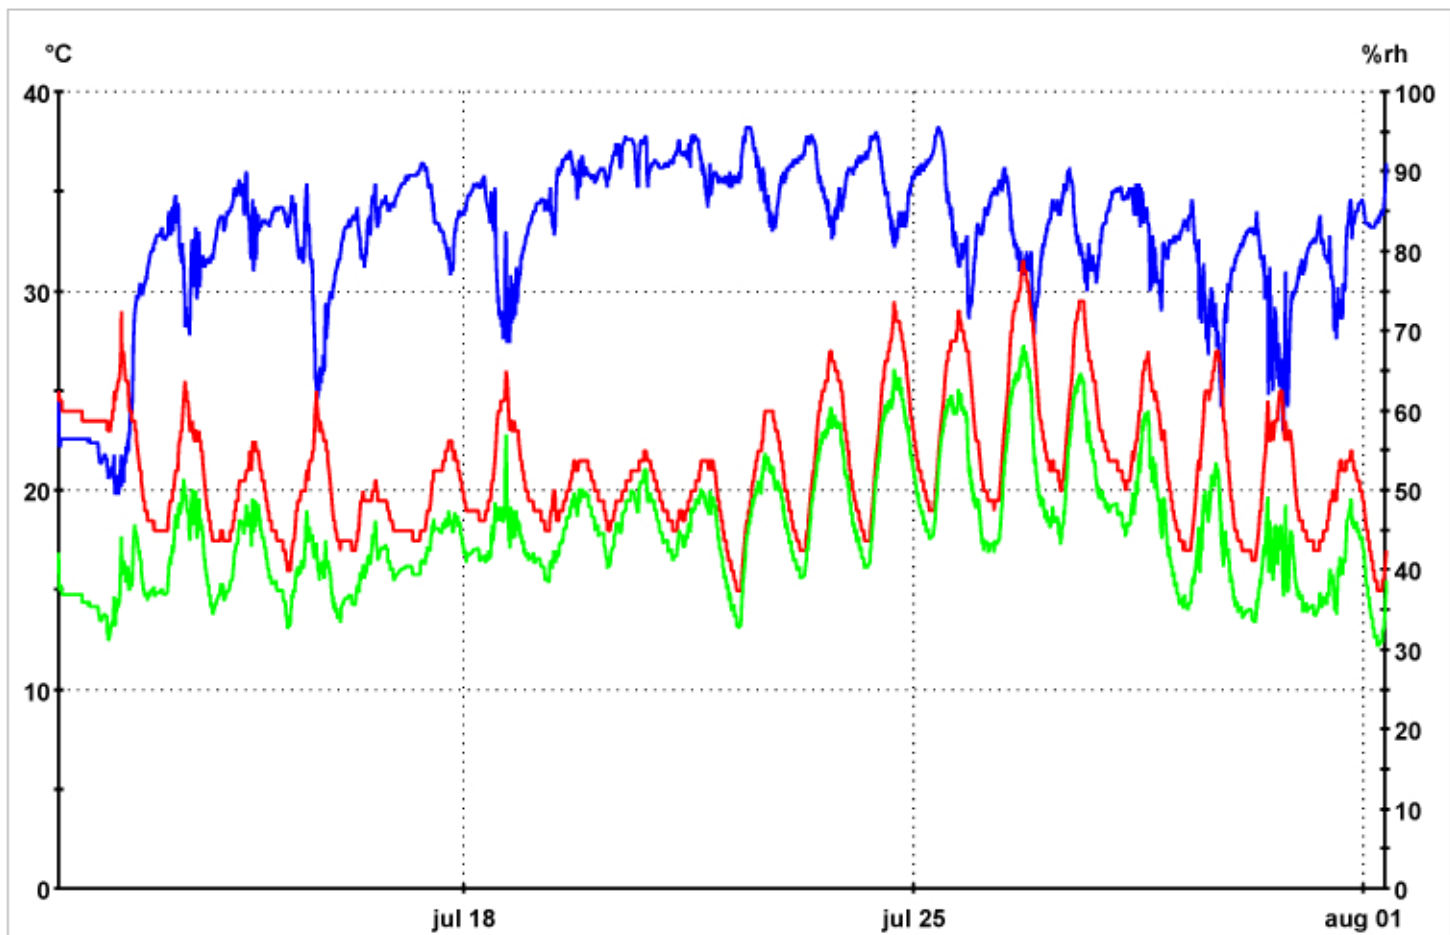

# Het evenwichtige effect op temperaturen van de Groasis Waterboxx

Deze grafieken vergelijken het broeikas klimaat en het micro klimaat in de opening van de Groasis Waterboxx op hetzelfde moment

## EasyLog USB buiten de Waterboxx

11 juli tot 1 augustus 2012. Grafieken betreffende temperaturen en relatieve vochtigheid van een Nederlandse broeikas met het Groasis Waterboxx groenten experiment

— Celsius — dew point — Humidity

## EasyLog USB binnen de Waterboxx

11 juli tot 1 augustus 2012. Grafieken betreffende temperaturen en relatieve vochtigheid binnenin de opening van de Groasis Waterboxx met het groenten experiment in dezelfde broeikas

— Celsius — dew point — Humidity

From:- 11 July 2012 16:23:04 To:- 01 August 2012 08:08:04